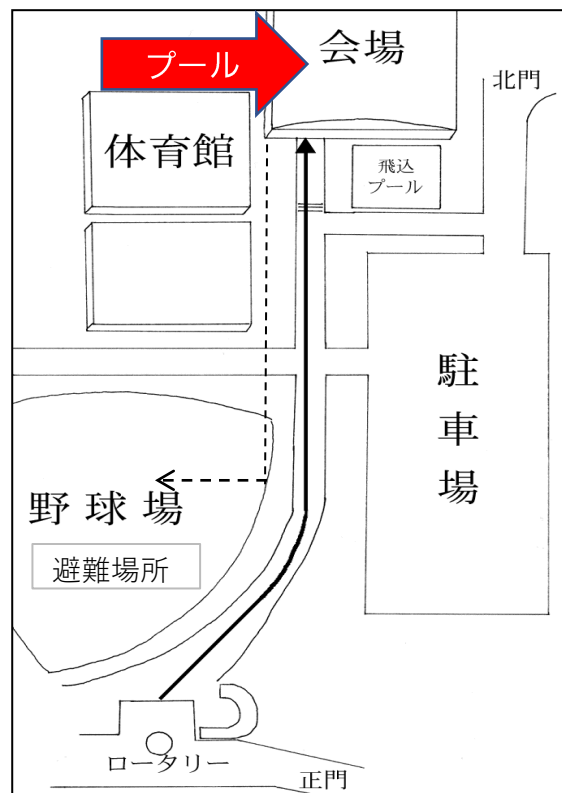

会場アクセス・使用上の注意

早稲田大学 所沢プール

- ・小手指駅（西武池袋線）北口/南口より早稲田大学行スクールバス 約15分【運賃】無料
- ・小手指駅（西武池袋線）南口2番より西武バス 早稲田大学行 約15分【運賃】現金：大人200円 IC：大人195円

会場諸注意

1. ・会場内は土足禁止です。
   - ・オフィシャル席側の上部のベランダのご利用は禁止とさせていただきます。
   - ・駐車場利用に事前登録は必要ありません。当日駐車場にて水球関係者だという旨をお伝えください。
2. ※緊急時避難場所は野球場です。避難経路は点線矢印の通りです。

スクールバス時刻表

小手指駅 → 早稲田大学			
時	土曜		日祝日
8	★10	25 40	15 55
9	5	25 45	45
10	★5	25 55	
11	25	★55	25
12	15	35 55	15 55
13	15	★35 55	
14	15	35 55	45
15	15	★55	45
16	5	50	45

※土曜11:55発、日曜11:20発までは北口発、以降は南口発。

※★…車椅子対応車（小手指駅北口より発車します）

早稲田大学 → 小手指駅			
時	土曜		日祝日
10	★5	35	
11	5	★25	5
12	0	20 40	0 40
13	0	★5 40	
14	0	20 40	30
15	0	★20 50	30
16	15	35 ★55	30
17	15	30 45	10
18	0	★20 40	0

※土曜11:25発、日曜11:05発までは北口行、以降は南口行

西武バス時刻表

小手指駅南口 → 早稲田大学	
時	土曜・日祝日
7	21 53
8	17 40
9	
10	13 59
11	19 46
12	25 46
13	6 55
14	16
15	25 46

早稲田大学 → 小手指駅南口	
時	土曜・日祝日
10	32
11	20 58
12	15 49
13	8 28
14	16 36
15	56
16	18 58
17	
18	28